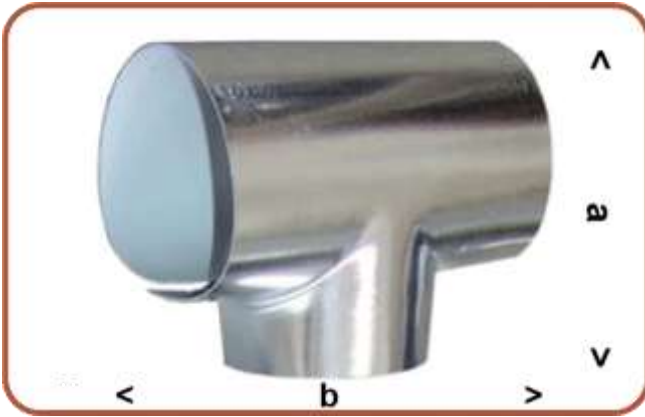

ΤΑΦ

ΔΙΑΣΤΑΣΕΙΣ $a \times b \times a$ Ø mm
52 x 52 x 52
57 x 52 x 57
57 x 57 x 57
61 x 52 x 61
61 x 57 x 61
61 x 61 x 61
67 x 52 x 67
67 x 57 x 67
67 x 61 x 67
67 x 67 x 67
73 x 52 x 73
73 x 57 x 73
73 x 61 x 73
73 x 67 x 73
73 x 73 x 73
82 x 52 x 82
82 x 57 x 82
82 x 61 x 82
82 x 67 x 82
82 x 73 x 82
82 x 82 x 82
88 x 82 x 88
88 x 57 x 88
88 x 61 x 88
88 x 67 x 88
88 x 73 x 88
88 x 82 x 88
88 x 88 x 88

ΔΙΑΣΤΑΣΕΙΣ $a \times b \times a$ Ø mm
93 x 61 x 93
93 x 67 x 93
93 x 73 x 93
93 x 82 x 93
93 x 88 x 93
93 x 93 x 93
100 x 61 x 100
100 x 67 x 100
100 x 73 x 100
100 x 82 x 100
100 x 88 x 100
100 x 93 x 100
100 x 100 x 100
102 x 61 x 102
102 x 67 x 102
102 x 73 x 102
102 x 82 x 102
102 x 88 x 102
102 x 93 x 102
102 x 100 x 102
102 x 102 x 102
108 x 61 x 108
108 x 67 x 108
108 x 73 x 108
108 x 82 x 108
108 x 88 x 108
108 x 93 x 108
108 x 100 x 108
108 x 102 x 108
108 x 108 x 108

ΔΙΑΣΤΑΣΕΙΣ $a \times b \times a$ Ø mm
116 x 116 x 116
120 x 120 x 120
128 x 128 x 128
130 x 82 x 130
130 x 88 x 130
130 x 100 x 130
130 x 102 x 130
130 x 116 x 130
136 x 136 x 136
140 x 67 x 140
140 x 93 x 140
140 x 102 x 140
140 x 108 x 140
140 x 120 x 140
140 x 128 x 140
140 x 140 x 140
149 x 149 x 149
156 x 93 x 156
156 x 102 x 156
156 x 108 x 156
156 x 136 x 156
156 x 156 x 156
160 x 93 x 160
160 x 108 x 160

ΔΙΑΣΤΑΣΕΙΣ $a \times b \times a$ Ø mm
169 x 149 x 169
169 x 159 x 169
169 x 169 x 169
176 x 176 x 176
182 x 182 x 182
189 x 189 x 189
194 x 194 x 194
214 x 140 x 214
214 x 156 x 214
214 x 169 x 214
214 x 182 x 214
214 x 189 x 214
214 x 194 x 214
245 x 189 x 245
245 x 214 x 245
245 x 245 x 245
268 x 268 x 268
300 x 300 x 300